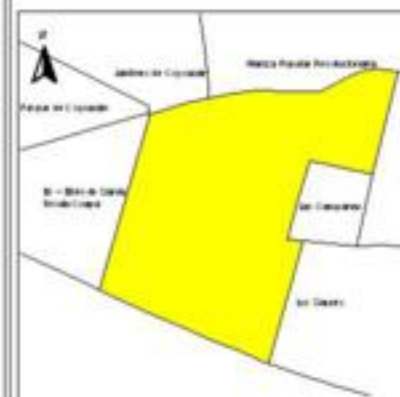

EVALUA DF
Consejo de Evaluación del
Desarrollo Social del
Distrito Federal

ÍNDICE DE DESARROLLO SOCIAL

Delegación: Coyoacán
Colonia: Los Girasoles
Grado de desarrollo: Alto

Grado de Desarrollo Social

-  Muy bajo
-  Bajo
-  Medio
-  Alto
-  Sin dato

0.04 0 0.04 0.08 Kilómetros

Fuente: Elaboración propia con datos de Seduvi e INEGI