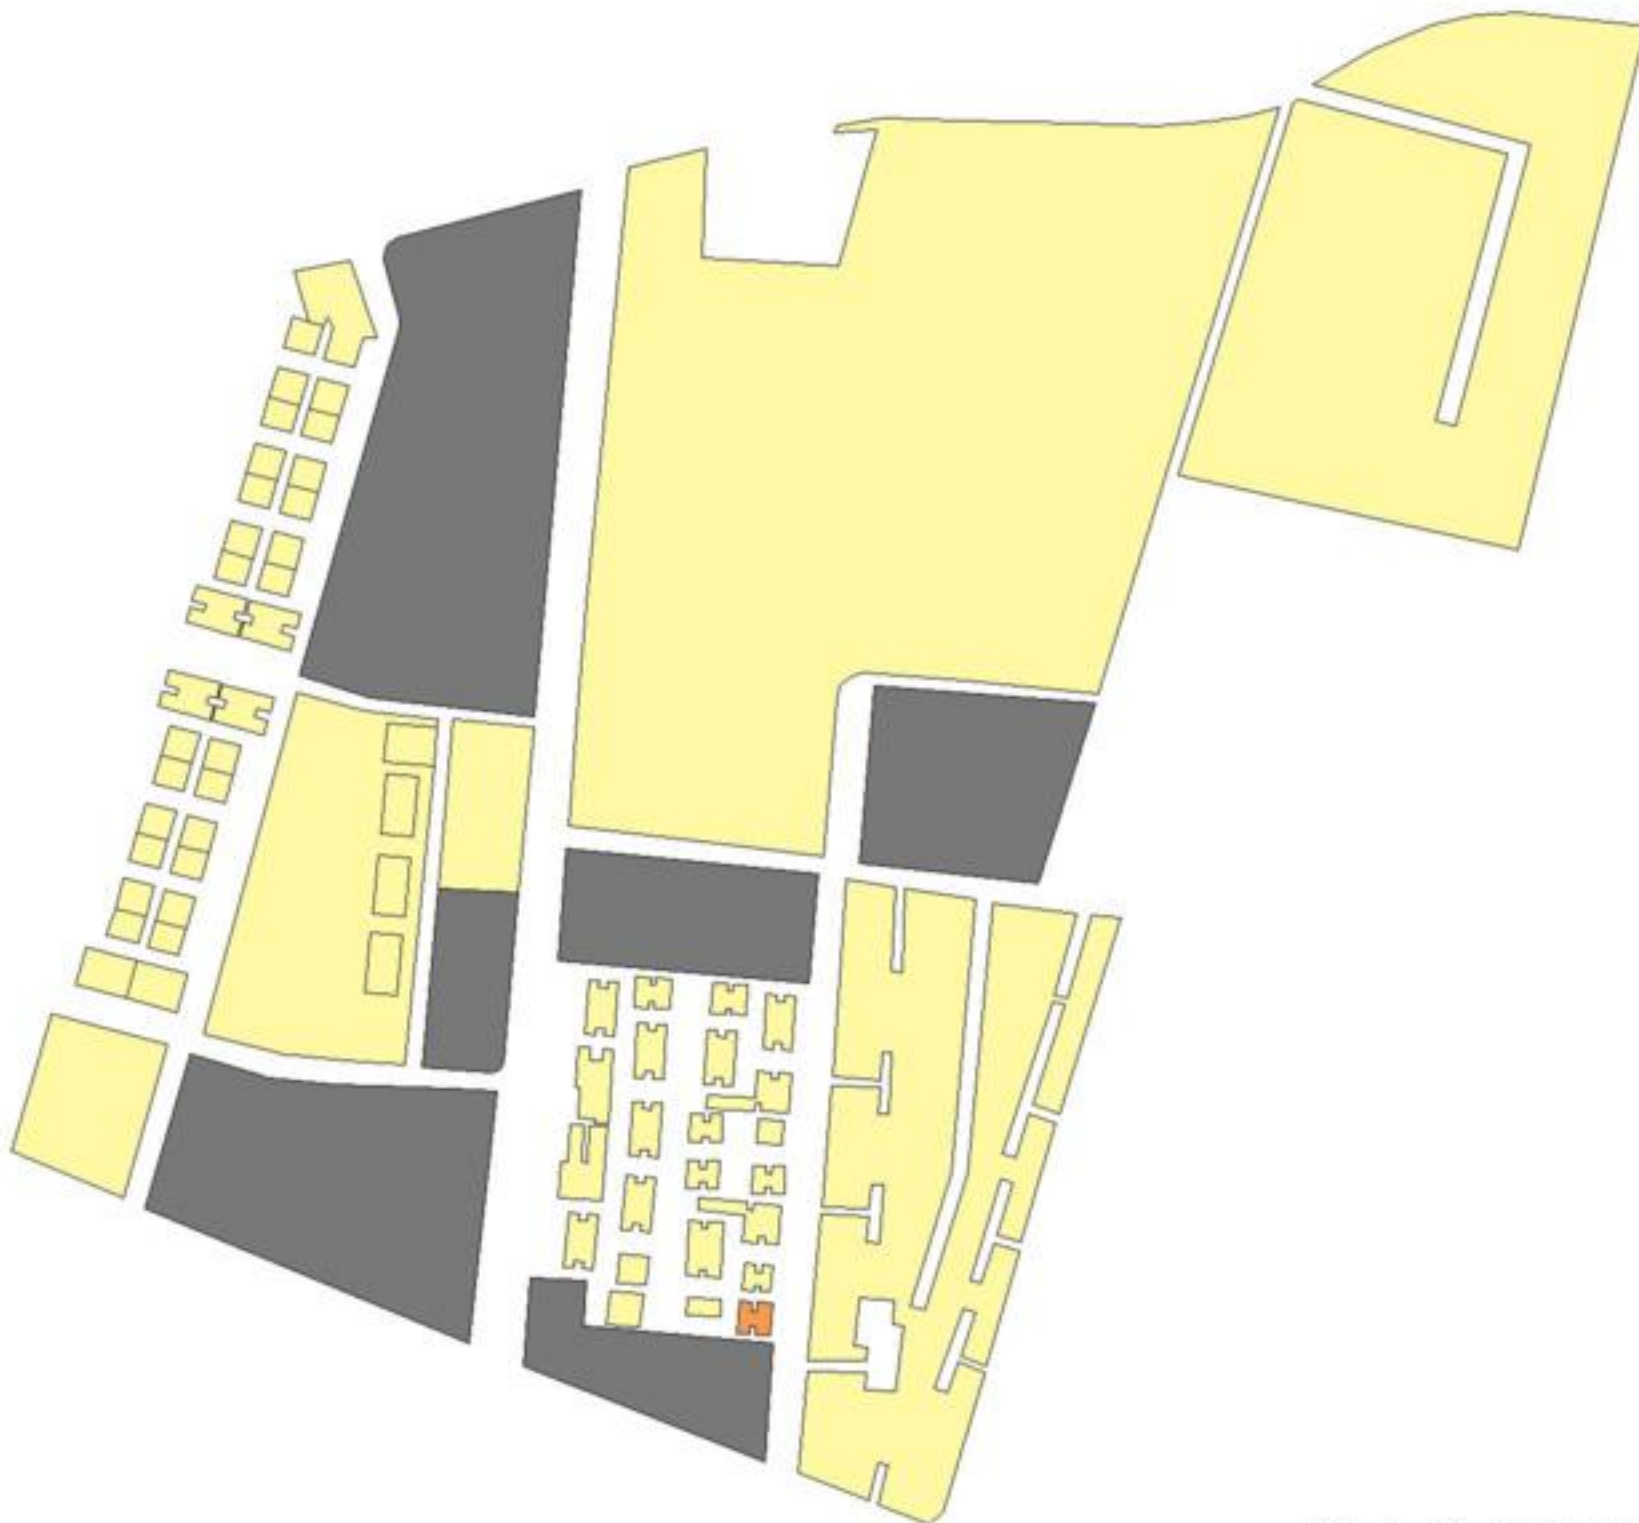

EVALUA DF
Consejo de Evaluación del
Desarrollo Social del
Distrito Federal

ÍNDICE DE DESARROLLO SOCIAL

Delegación: Coyoacán
Colonia: Los Girasoles
Grado de desarrollo: Alto

Grado de Desarrollo Social

-  Muy bajo
-  Bajo
-  Medio
-  Alto
-  Sin dato

0.04 0 0.04 0.08 Kilómetros

Fuente: Elaboración propia con datos de Seduvi e INEGI